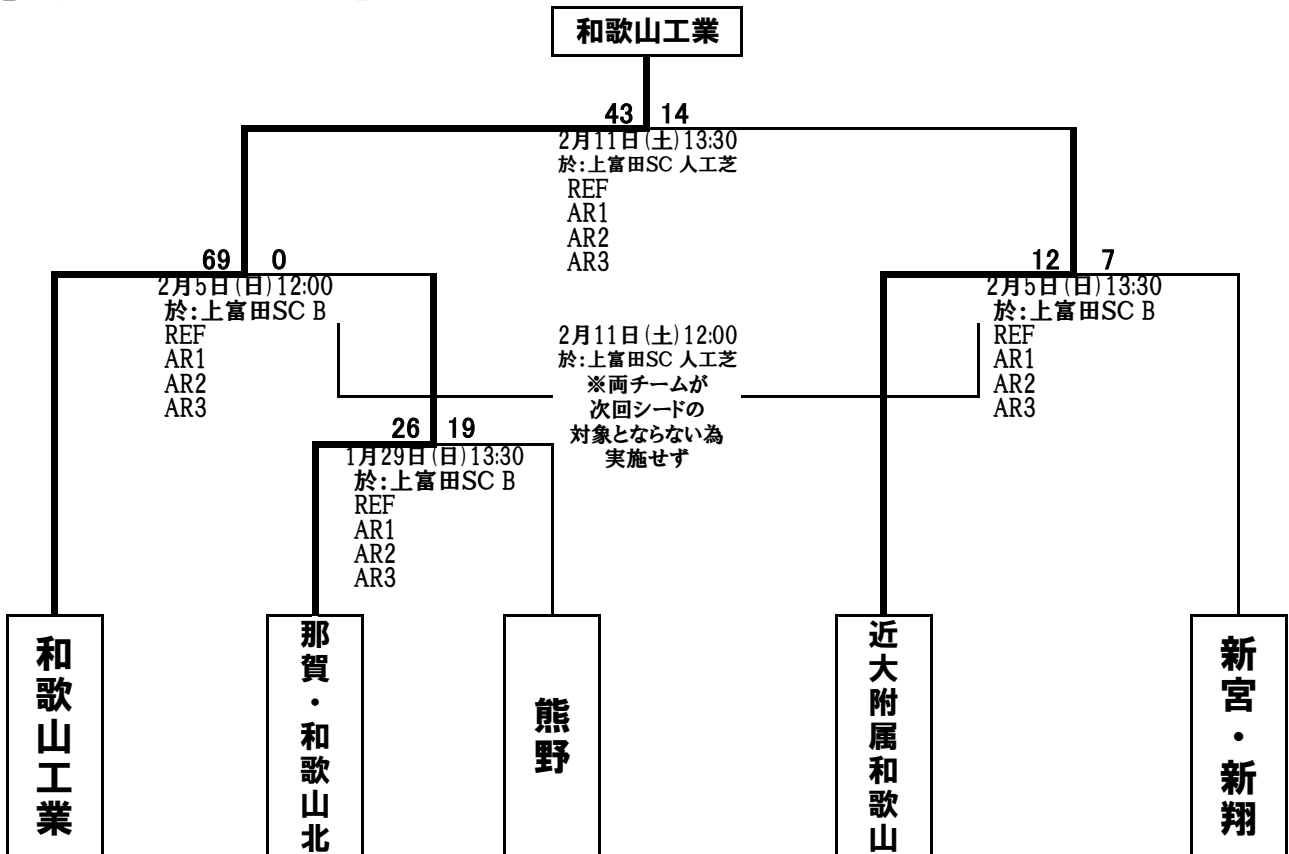

平成28年度和歌山県高等学校ラグビーフットボール新人大会  
兼 第68回近畿高等学校ラグビーフットボール大会和歌山県予選

【 予選リーグ 】

POOL A	近大和歌山	那賀・和北	星林
近大和歌山		○ 48-0	○ 61-10
那賀・和北	× 0-48		○ 36-26
星林	× 10-61	× 26-36	

POOL B	熊野	田辺・田辺工	新宮・新翔
熊野		○ 47-0	× 0-19
田辺・田辺工	× 0-47		× 5-38
新宮・新翔	○ 19-0	○ 38-5	

POOL A	日	時	会場	REF	AR1	AR2	AR3	BALL
A①	1/8(日)	12:00	上富田SC球	REF	AR1			
	近大和歌山 vs 那賀・和北			AR2				
				AR3				
				BALL				
A②	1/15(日)	12:00	上富田SC球	REF	AR1			
	星林 vs 那賀・和北			AR2				
				AR3				
				BALL				
A③	1/22(日)	12:00	熊野高G	REF	AR1			
	近大和歌山 vs 星林			AR2				
				AR3				
				BALL				

【 決勝 トーナメント 】

※3/12から紀三井寺競技場で行われる第68回近畿高等学校ラグビーフットボール大会については和歌山工業・近大附属和歌山・那賀和北・新宮新翔の4チームが参加します。