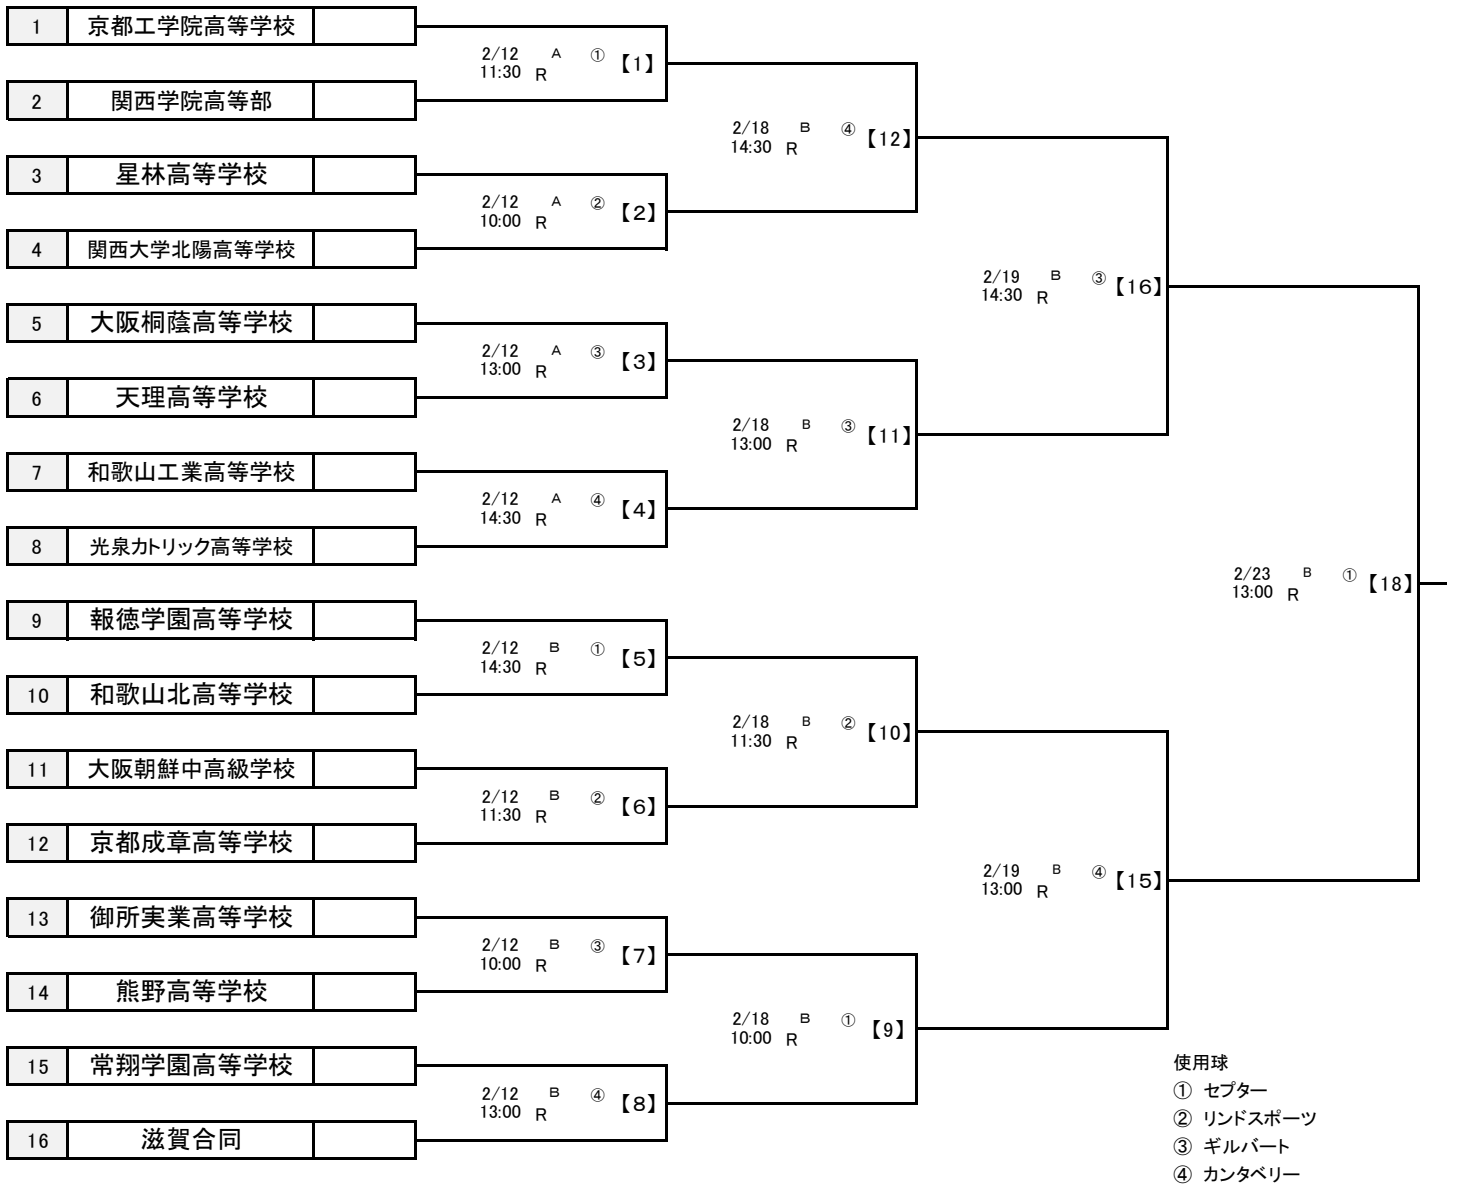

大会組合せ トーナメント表

第74回近畿高等学校ラグビーフットボール大会

第24回全国高等学校選抜ラグビーフットボール大会 近畿地区第5・6代表決定戦

※近畿代表決定戦は近畿大会としては取り扱わない

A: 上富田スポーツセンターAコート【人工芝】  
 B: 上富田スポーツセンターBコート【天然芝】

第24回全国高等学校選抜ラグビーフットボール大会 近畿地区第3・4代表決定戦

※選抜大会シード枠の関係上、行われたいことがあります