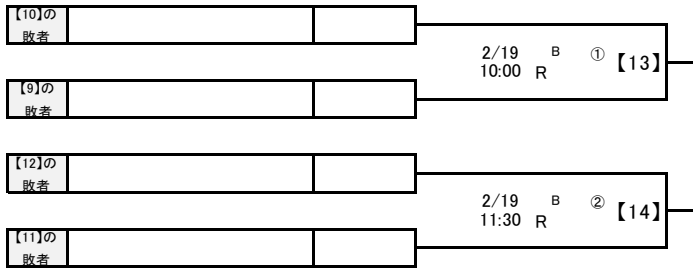

大会組合せ トーナメント表

第74回近畿高等学校ラグビーフットボール大会

第24回全国高等学校選抜ラグビーフットボール大会 近畿地区第5・6代表決定戦

※近畿代表決定戦は近畿大会としては取り扱わない

A: 上富田スポーツセンターAコート【人工芝】  
 B: 上富田スポーツセンターBコート【天然芝】

第24回全国高等学校選抜ラグビーフットボール大会 近畿地区第3・4代表決定戦

※選抜大会シード枠の関係上、行われたいことがあります