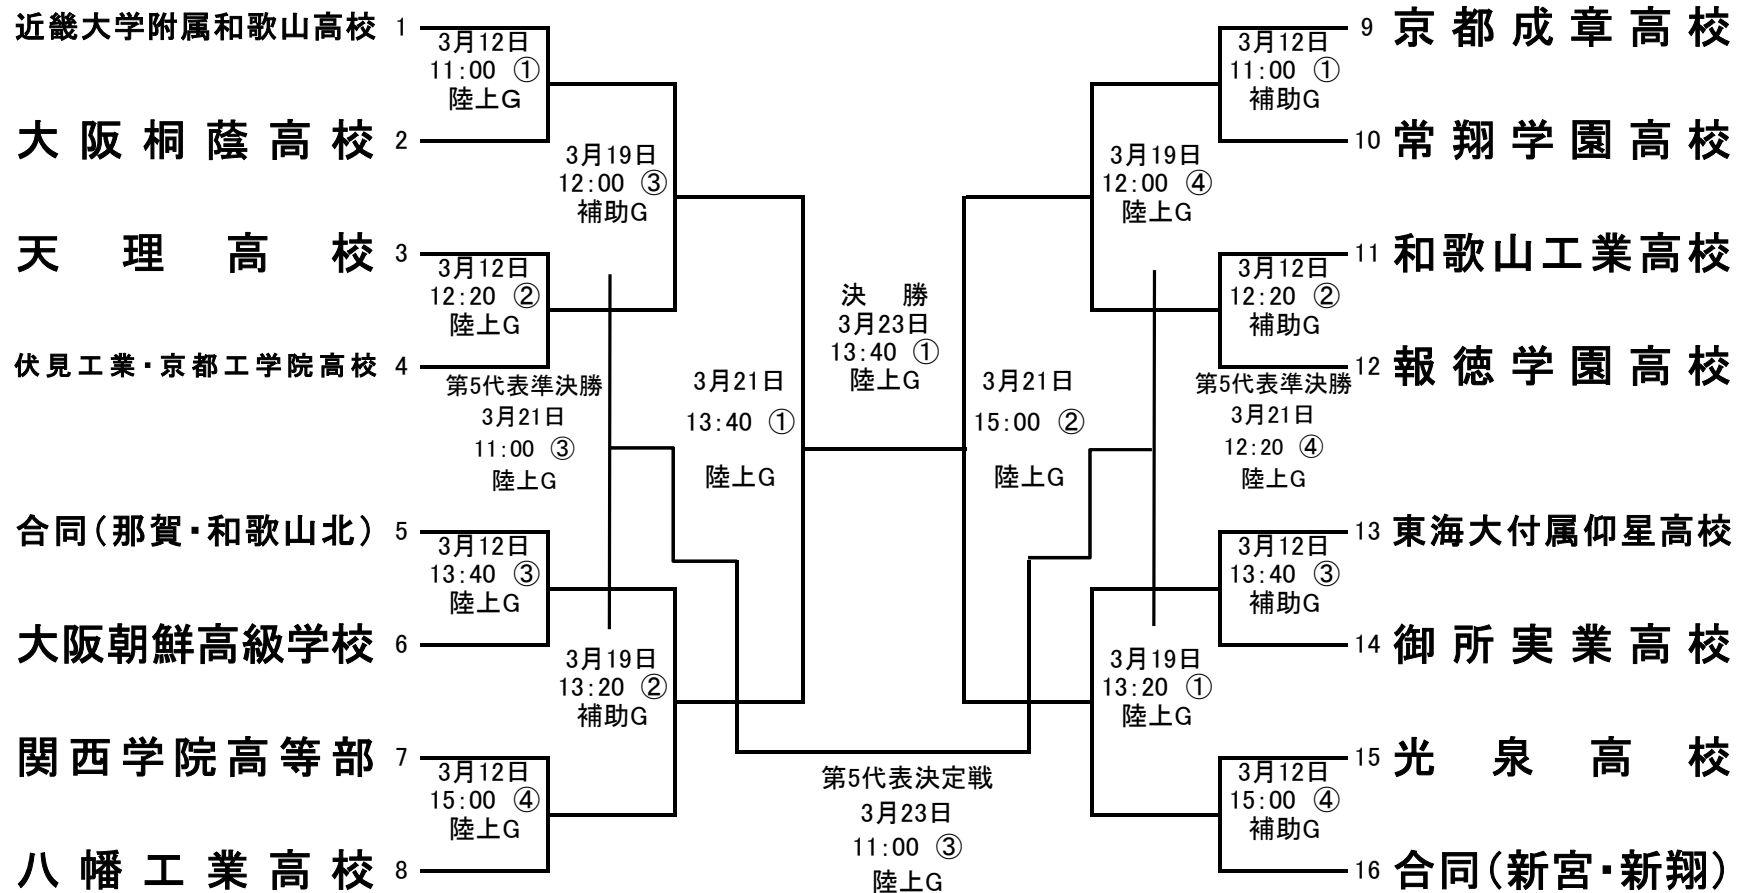

第68回 近畿高等学校ラグビーフットボール大会

試合会場
陸上 : 陸上競技場
補助 : 補助競技場

使用球
① : セプター
② : シルバーファーン
③ : ギルバート
④ : カンタベリー